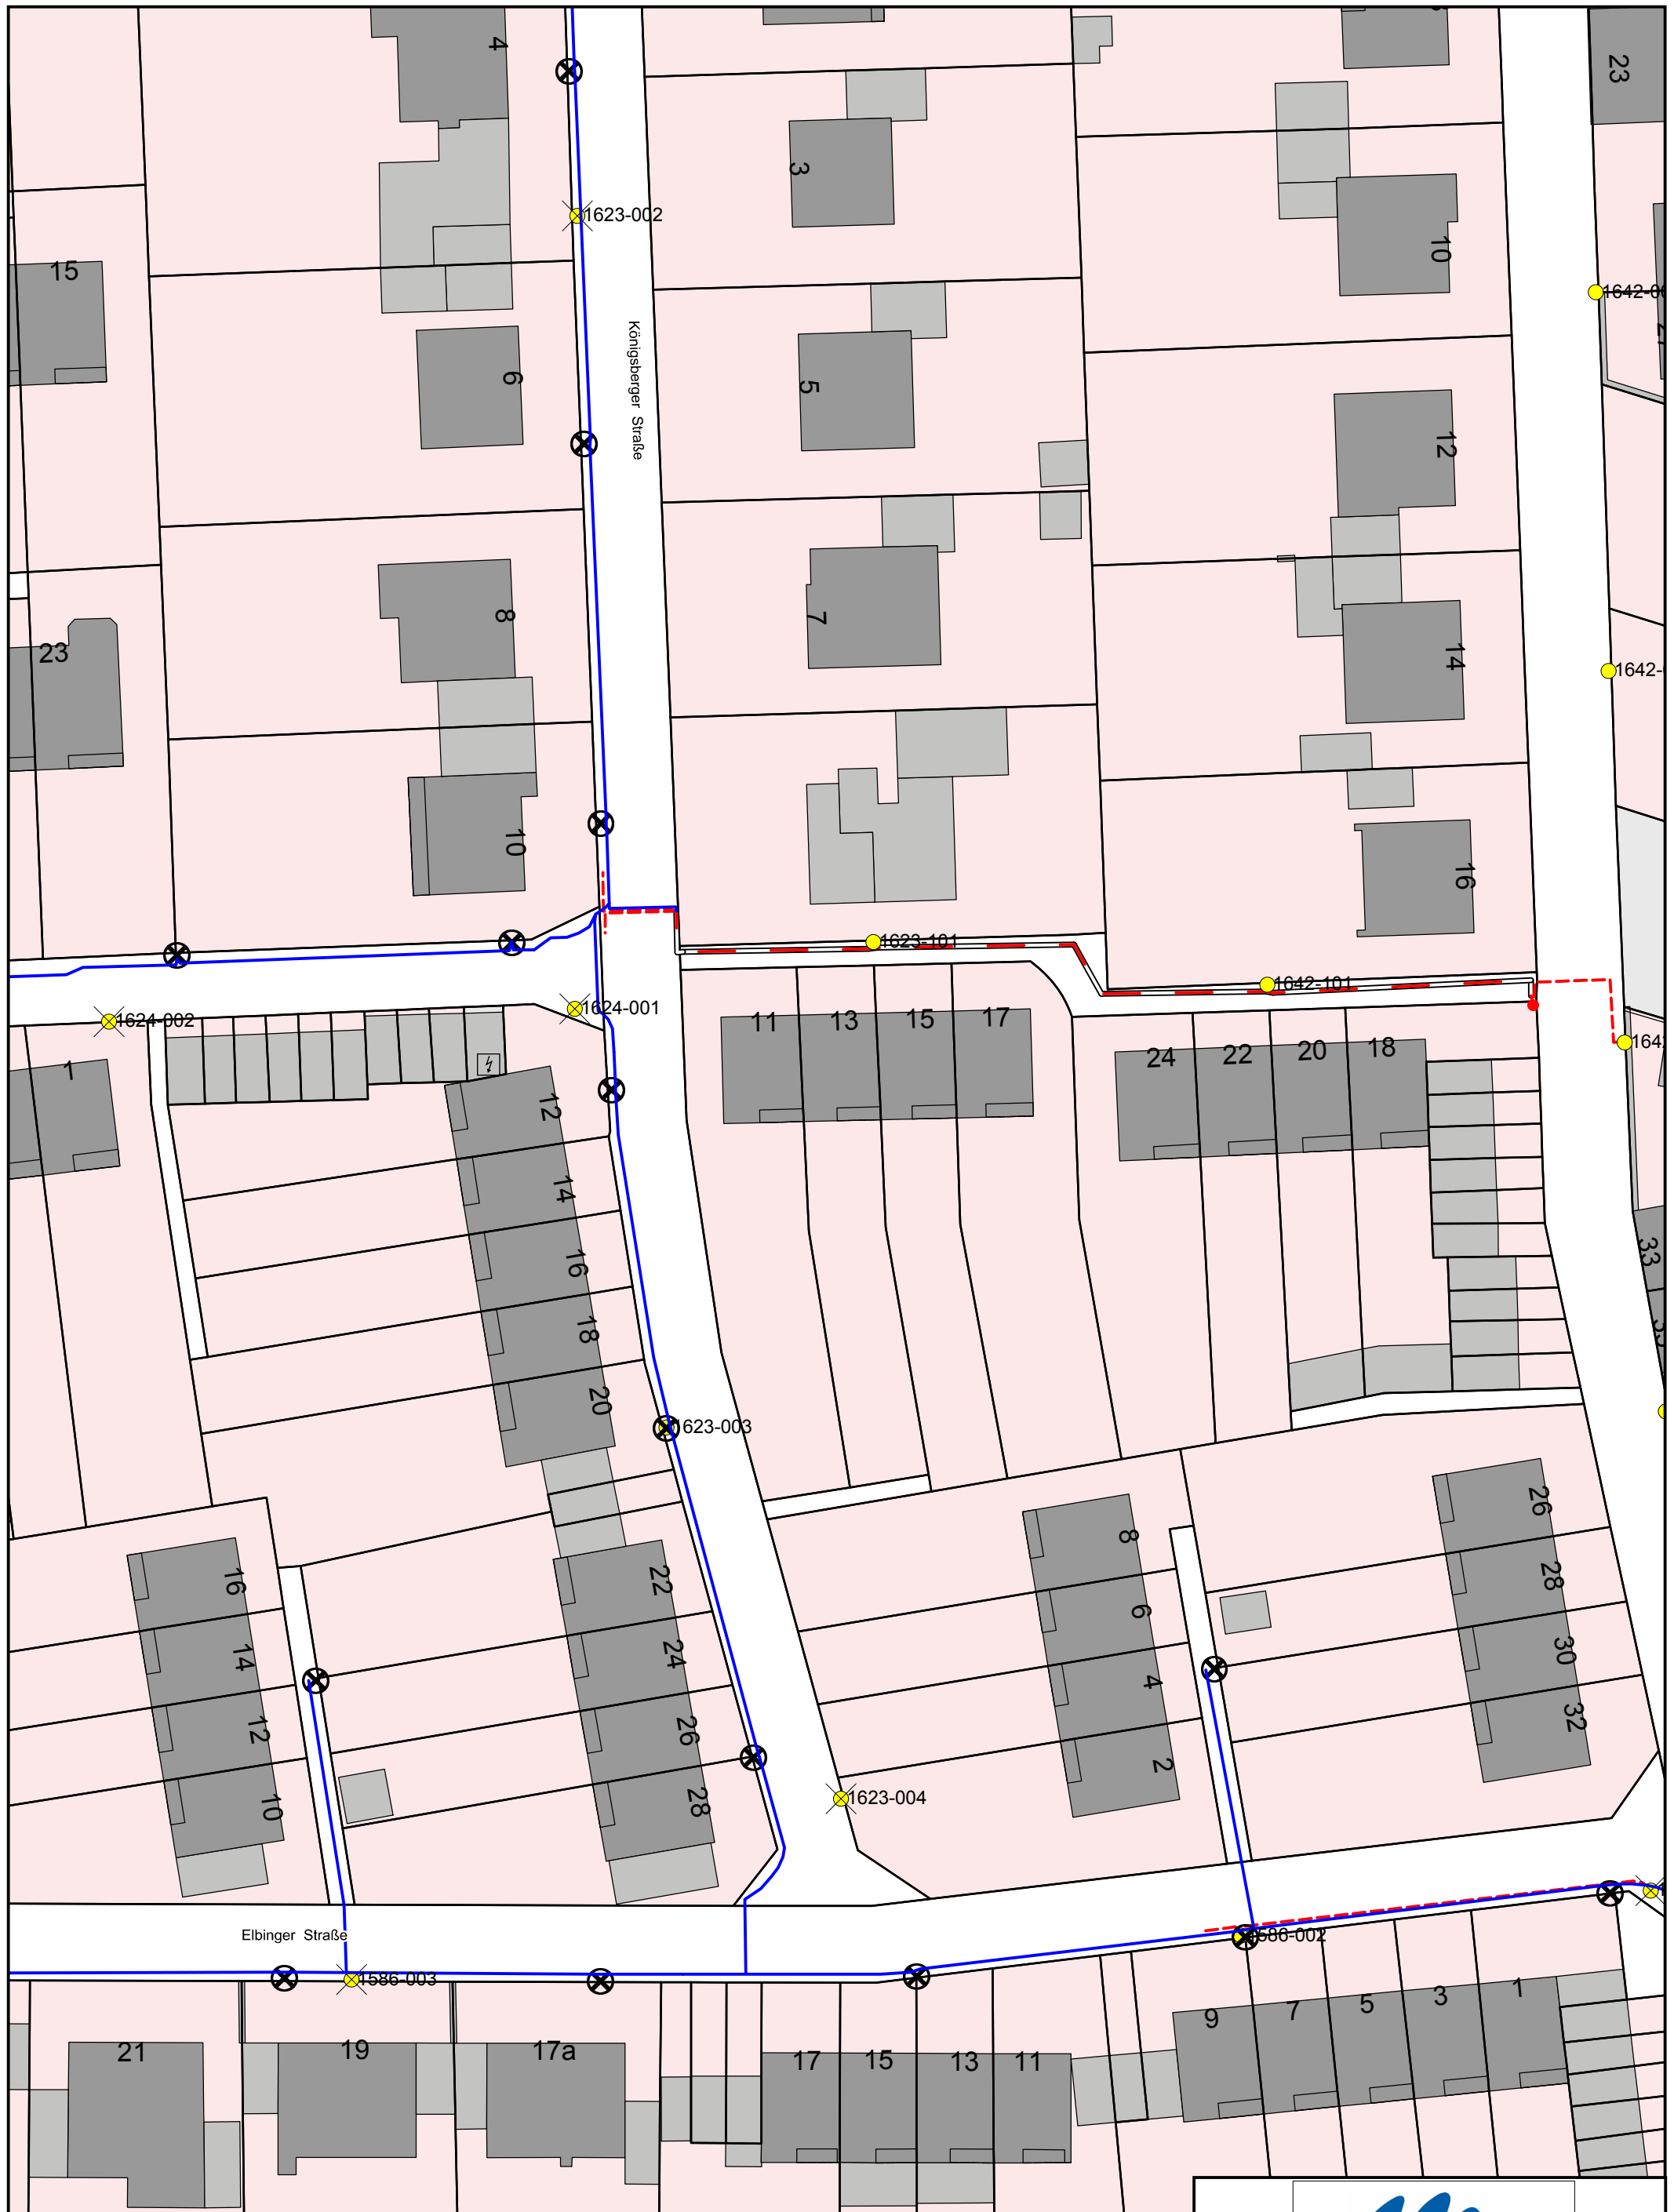

Lageplan Straßenbeleuchtung: Königsberger Straße

- | | |
|--|--|
| <ul style="list-style-type: none"> 0000-000 vorhandene Straßenlaterne vorhandenes Erdkabel mit Muffe (evtl. in Schutzrohr) vorhandene Steuerleitung (evtl. in Schutzrohr) vorhandenes Kabelschutzrohr (belegt) | <ul style="list-style-type: none"> geplante Straßenlaterne geplantes Erdkabel in Kabelschutzrohr geplante Steuerleitung in Kabelschutzrohr vorhandenes Kabelschutzrohr, leer |
|--|--|

STADT MEERBUSCH

Straßen und Kanäle

Maßstab 1:500 **07.04.2019** **Blatt: 1**

Bearbeitet:
Fachbereichsleiter:

Friedhelm Rippers
Matthias Unzeitig

Lageplan Straßenbeleuchtung: Königsberger Straße

- | | |
|--|--|
| <ul style="list-style-type: none"> 0000-000 vorhandene Straßenlaterne vorhandenes Erdkabel mit Muffe (evtl. in Schutzrohr) vorhandene Steuerleitung (evtl. in Schutzrohr) vorhandenes Kabelschutzrohr (belegt) | <ul style="list-style-type: none"> geplante Straßenlaterne geplantes Erdkabel in Kabelschutzrohr geplante Steuerleitung in Kabelschutzrohr vorhandenes Kabelschutzrohr, leer |
|--|--|